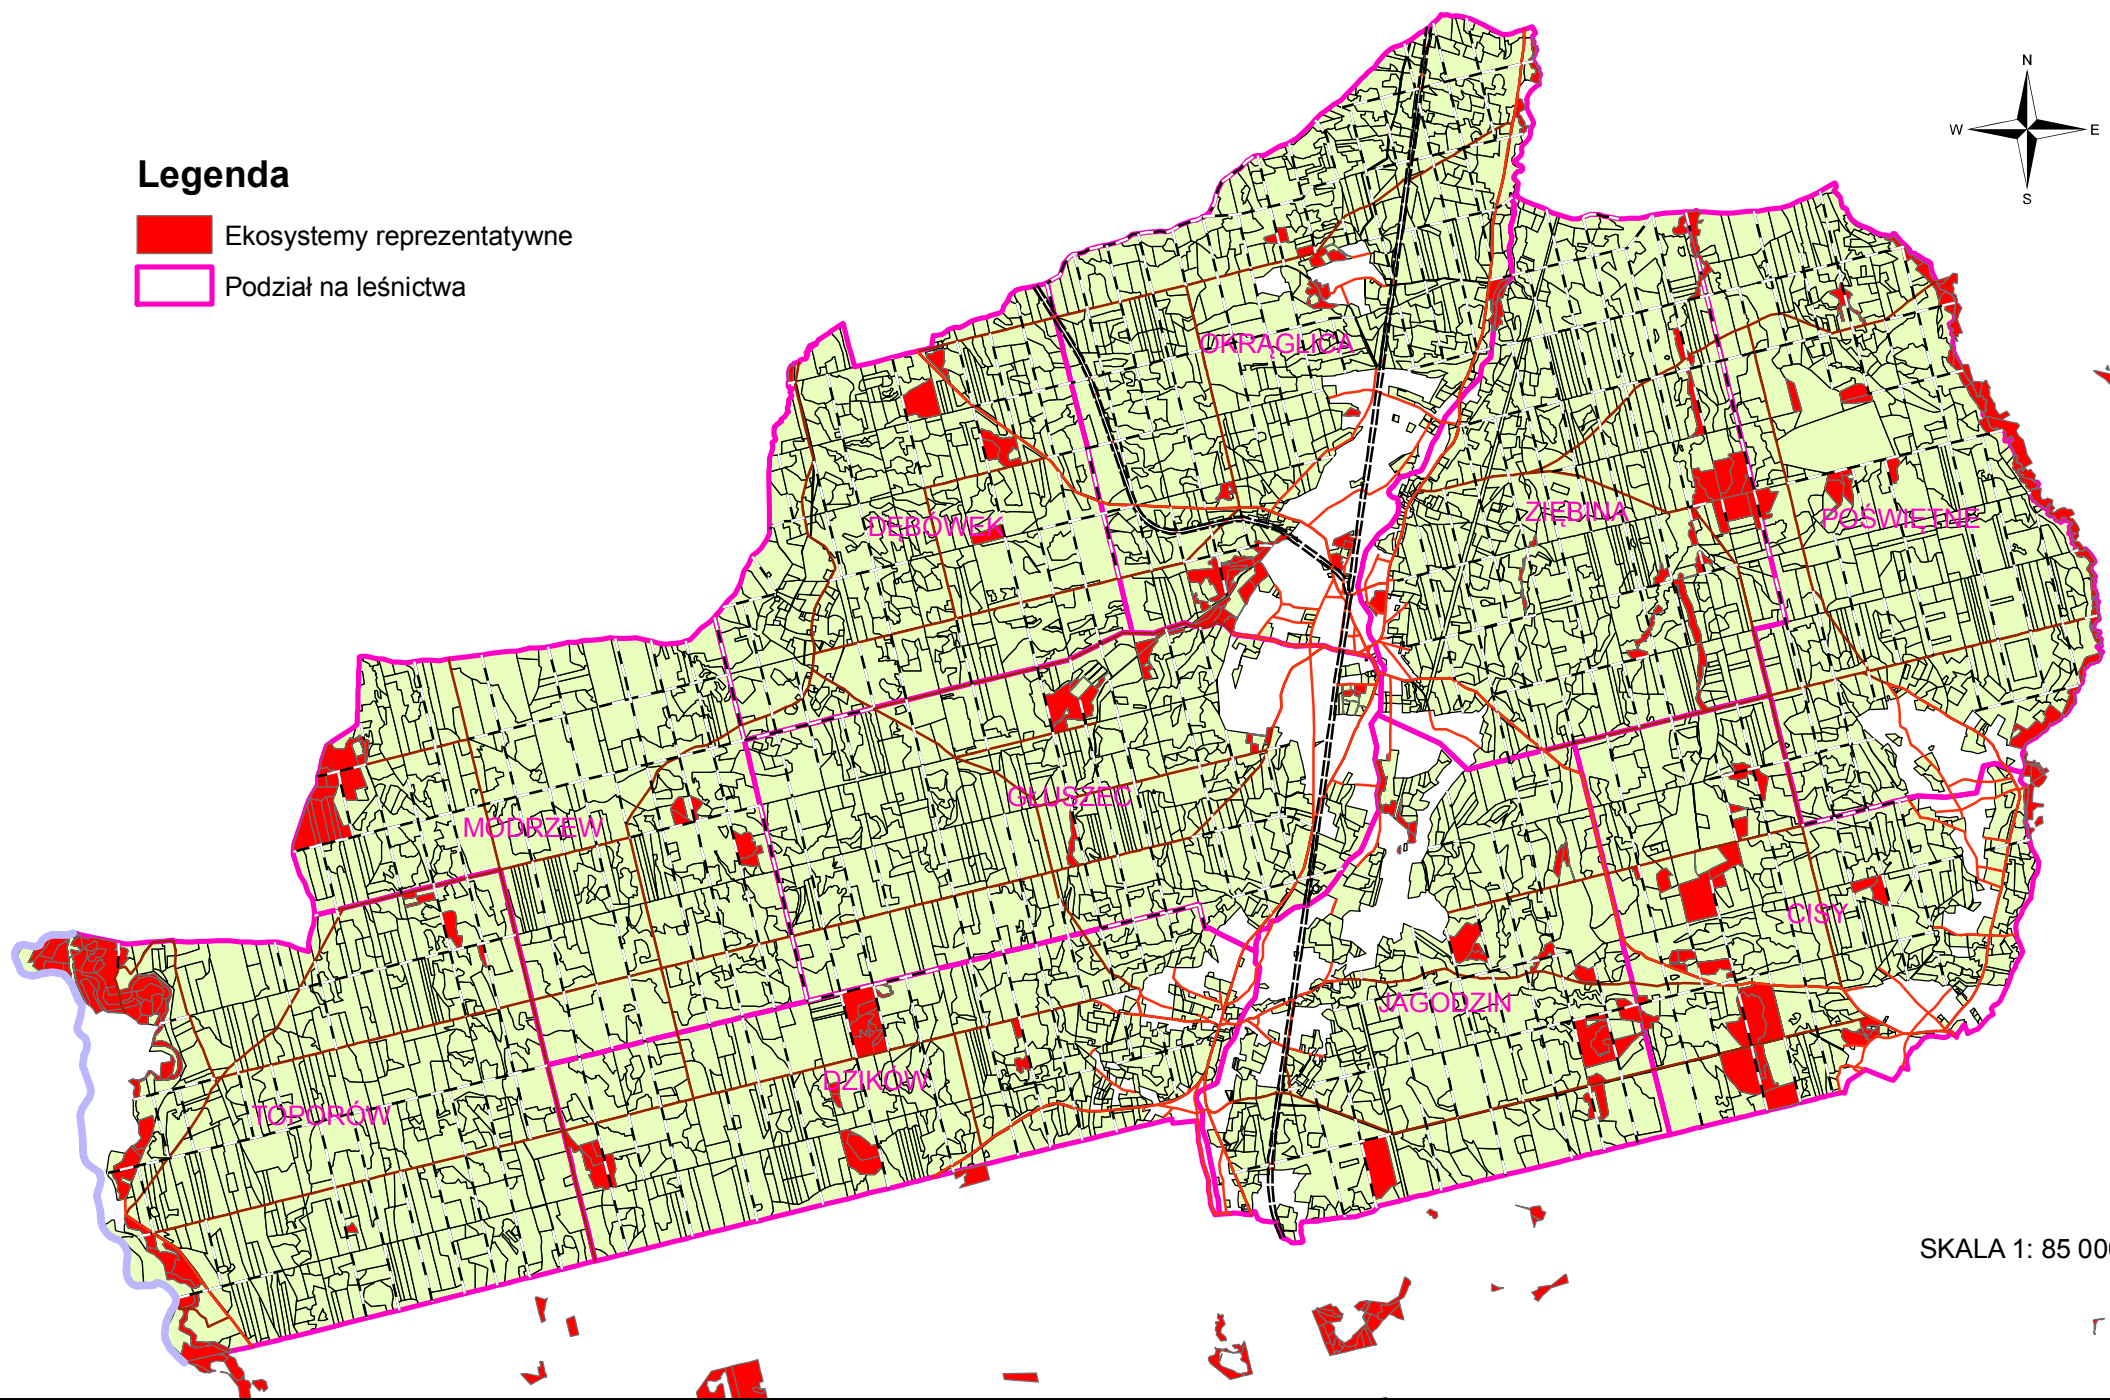

Rozmieszczenie ekosystemów reprezentatywnych na terenie Nadleśnictwa RUSZÓW (wyznaczonych wg wskaźnika 6.4.1 standardu FSC dla Polski)

Legenda

-  Ekosystemy reprezentatywne
-  Podział na leśnictwa

SKALA 1: 85 000